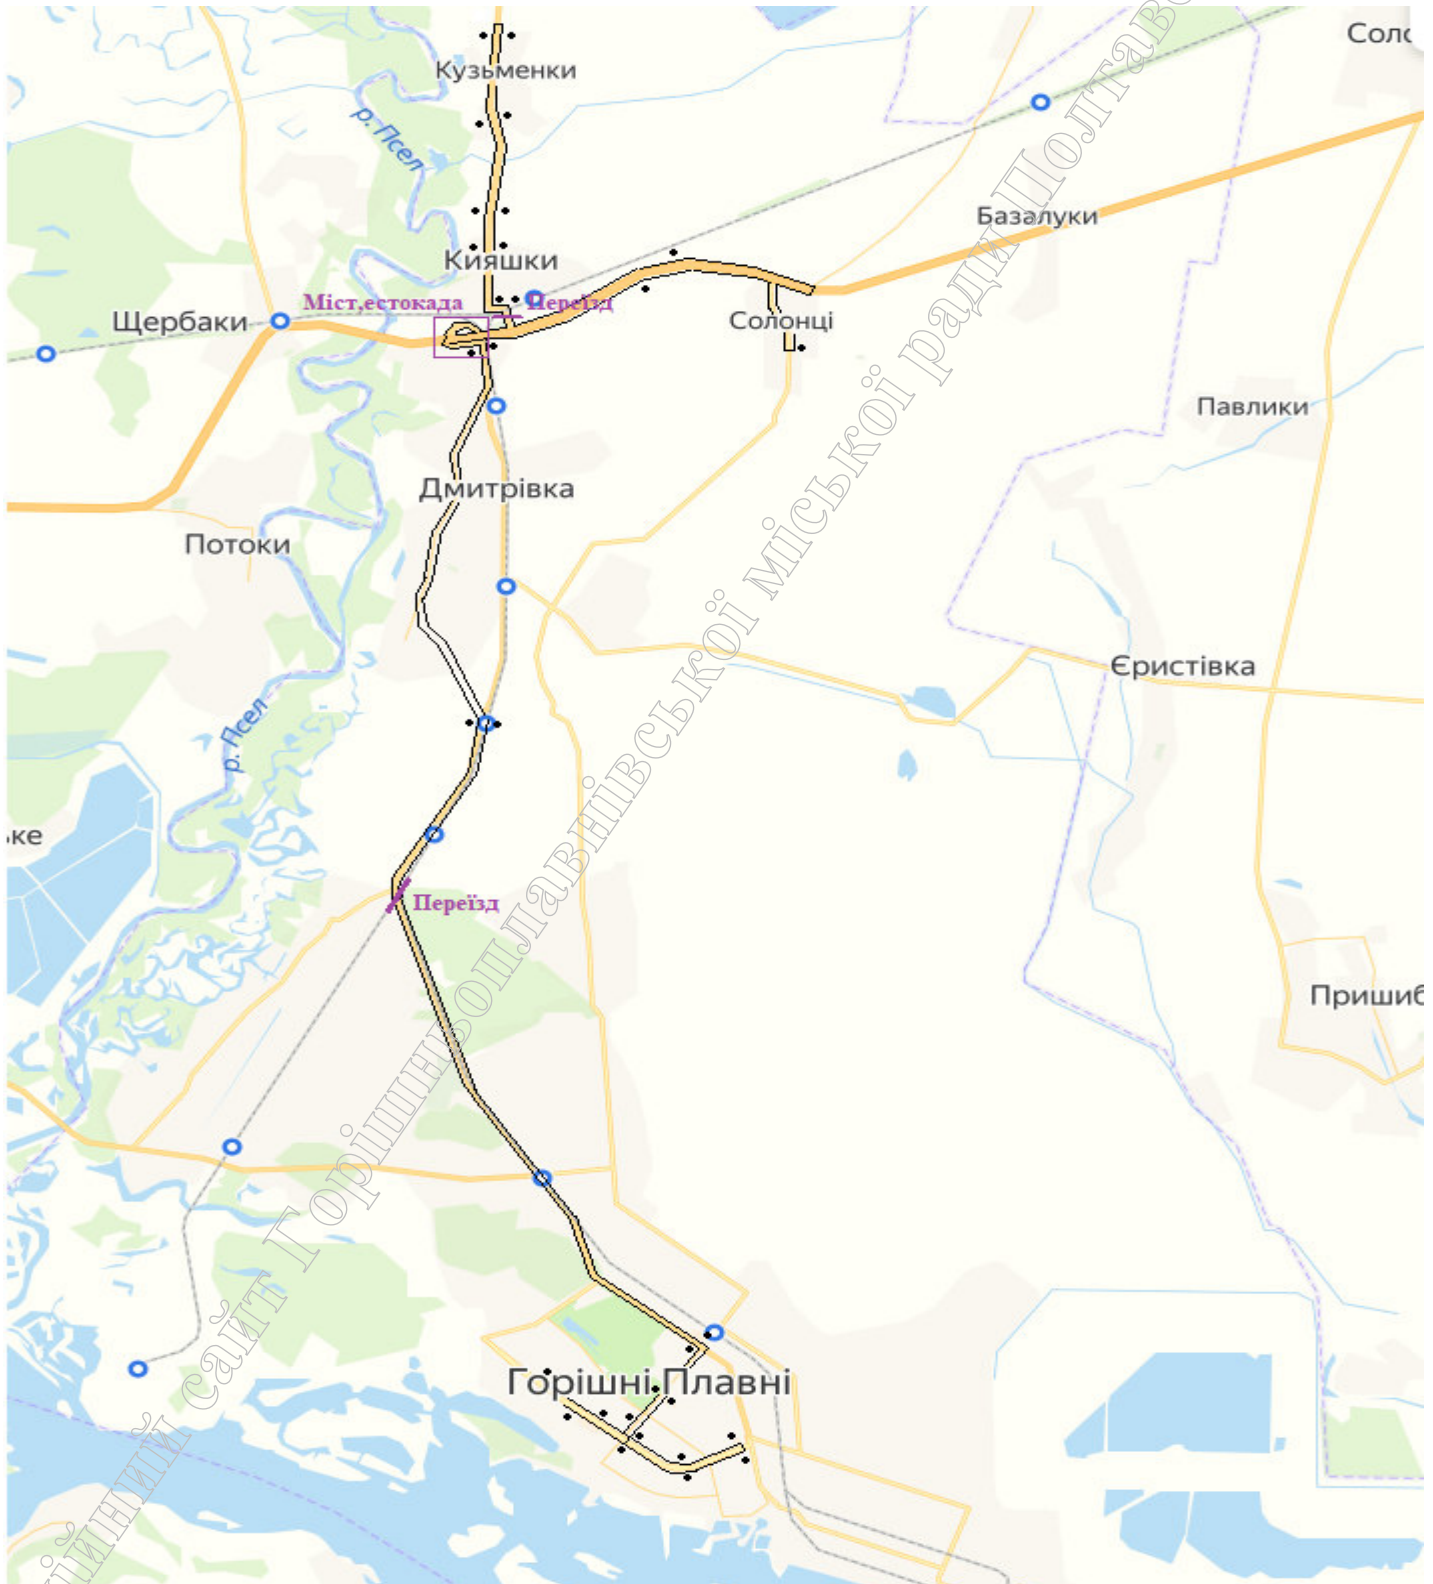

**ВИРІШИВ:**

1. Відкрити новий приміський автобусний маршрут загального користування, що не виходить за межі території Горішньоплавнівської територіальної громади №30 «Південний – Солонці (через Кузьменки)».
2. Визначити приміський маршрут №30 «Південний – Солонці (через Кузьменки)», що не виходить за межі території Горішньоплавнівської територіальної громади, як маршрут що здійснює перевезення в звичайному режимі.
3. Департаменту житлово-комунального господарства Горішньоплавнівської міської ради Кременчуцького району Полтавської області забезпечити розробку та затвердження паспорта приміського автобусного маршруту загального користування №30 «Південний – Солонці (через Кузьменки)», що не виходить за межі території Горішньоплавнівської територіальної громади згідно з додатком.
4. Контроль за виконанням рішення покласти на першого заступника міського голови Чуприну О. А.

**Міський голова**

(підписано)

**Дмитро БИКОВ**

Додаток  
до рішення виконавчого комітету  
Горішньоплавнівської міської ради  
27.04.2021 № 103

Схема маршруту  
№30 «Південний – Солонці (через Кузьменки)»