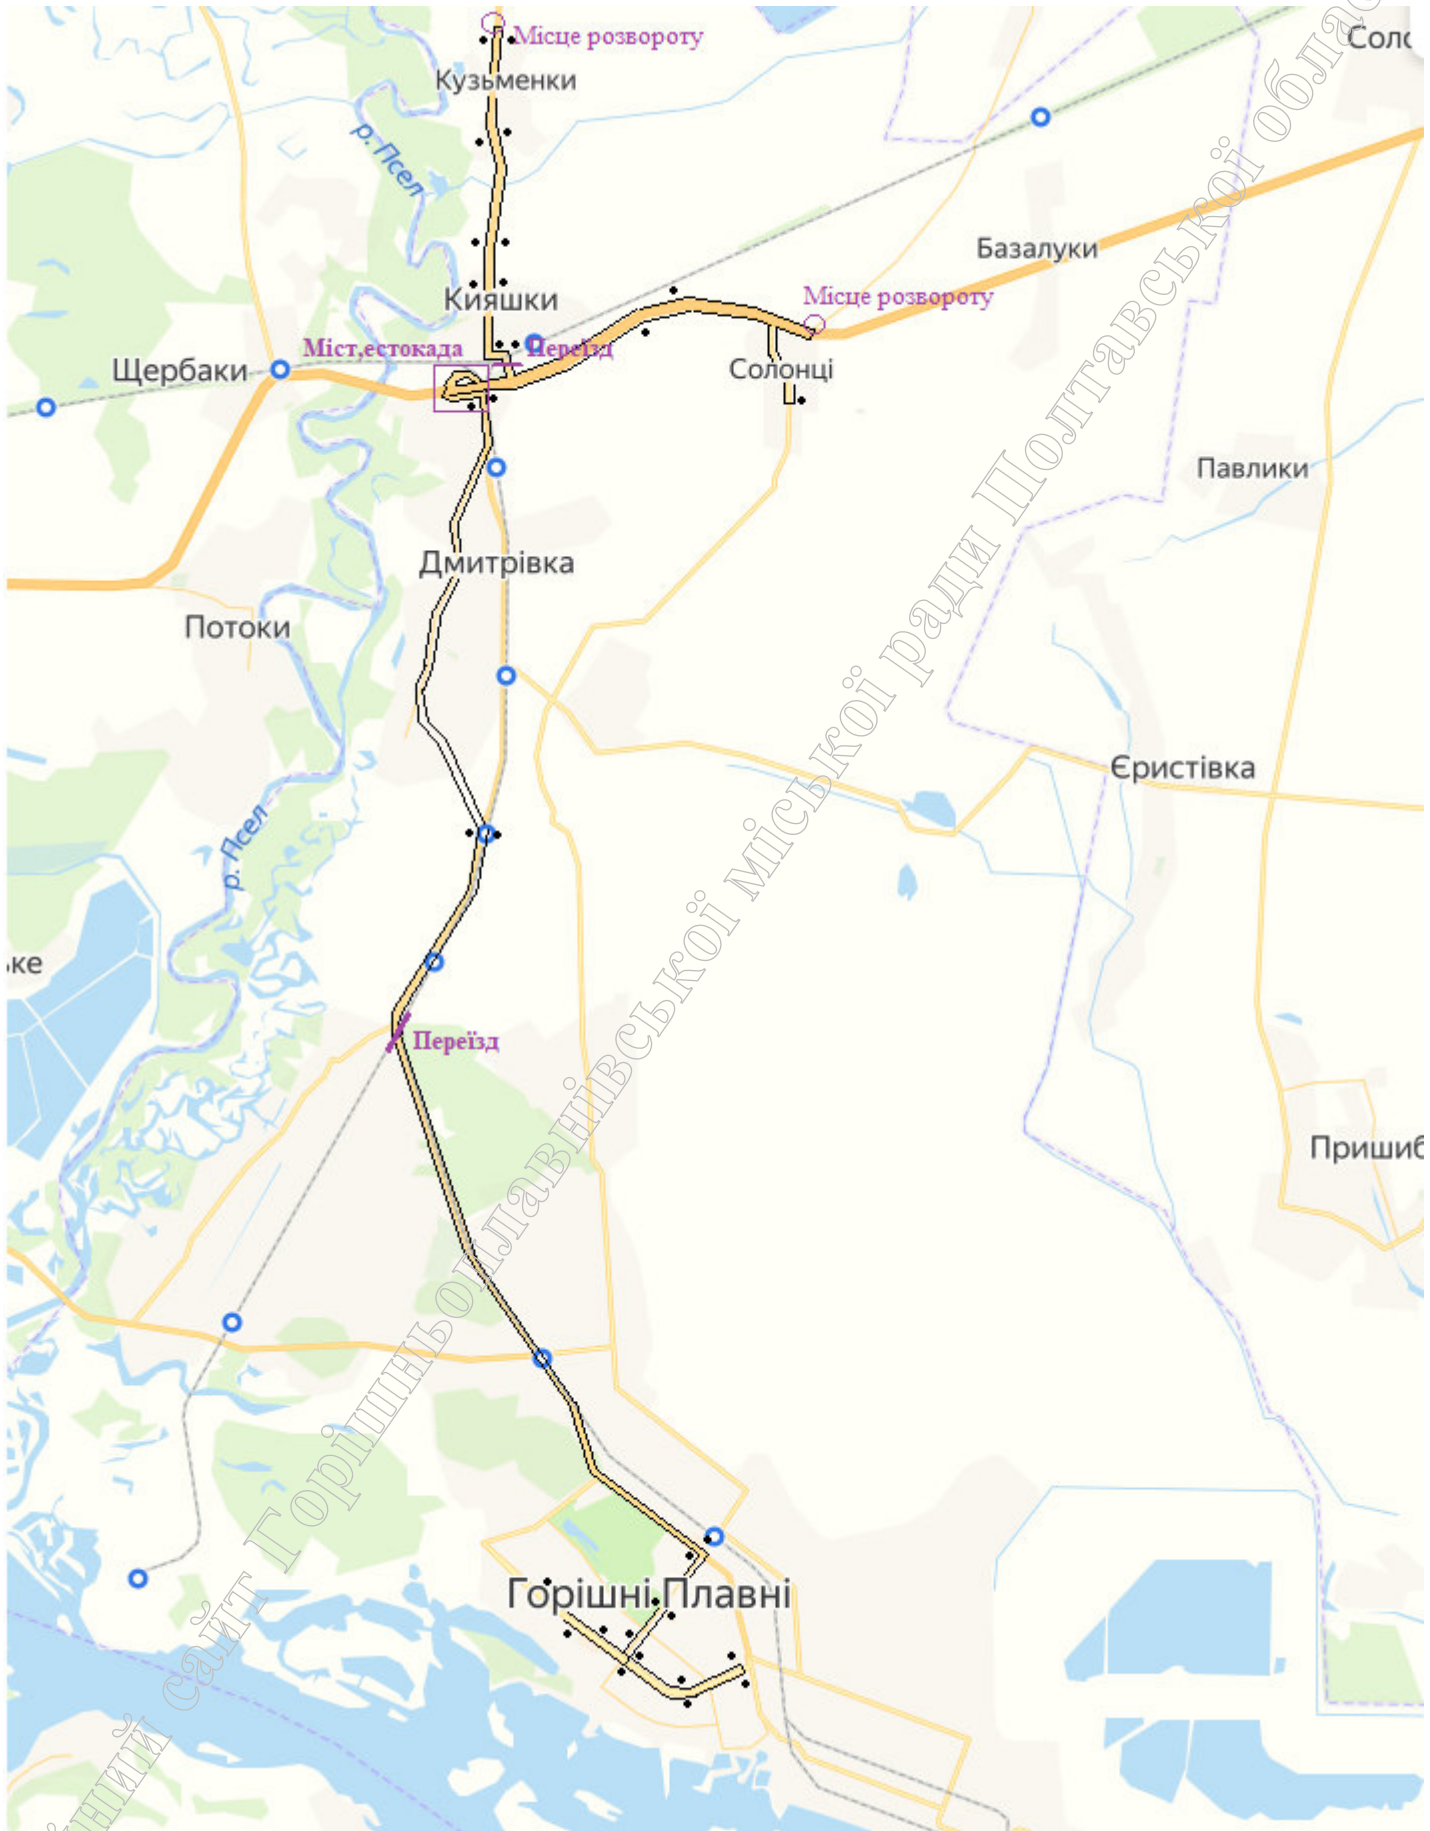

**Міський голова**

(підписано)

**Дмитро БИКОВ**

Додаток  
до рішення виконавчого комітету  
Горішньоплавнівської міської ради  
27.04.2021 № 103

Схема маршруту  
№30 «Південний – Солонці (через Кузьменки)»