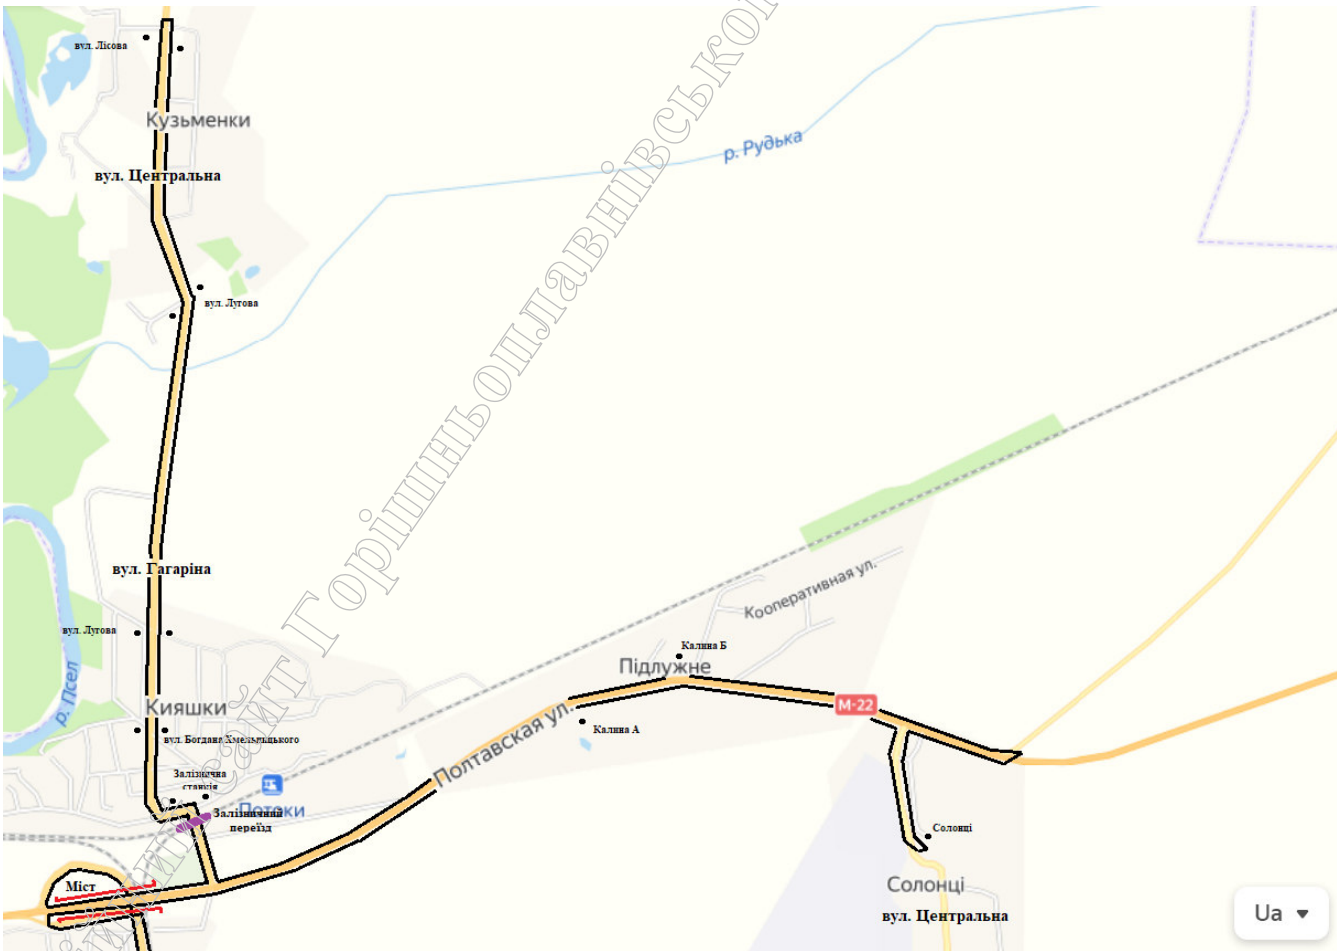

Директор департаменту ЖКГ

Петро ВАСИЛЮК