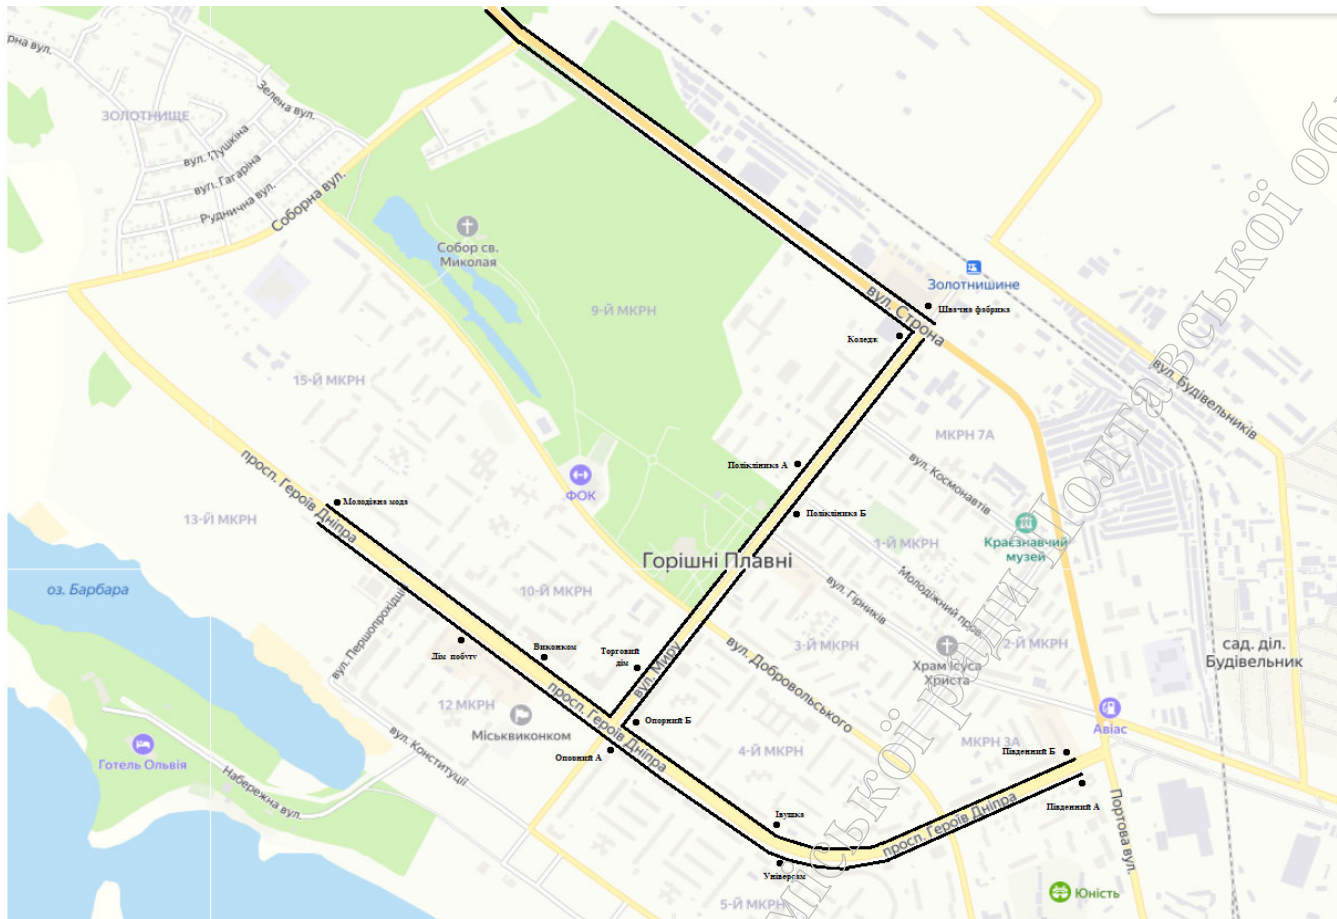

Директор департаменту ЖКГ

Петро ВАСИЛЮК